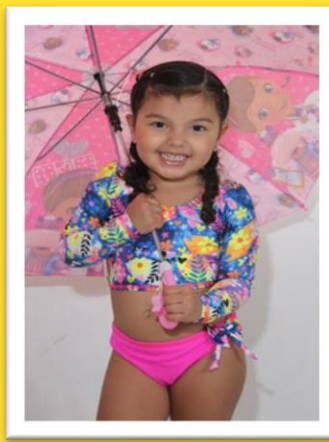

GARANA

3103986624