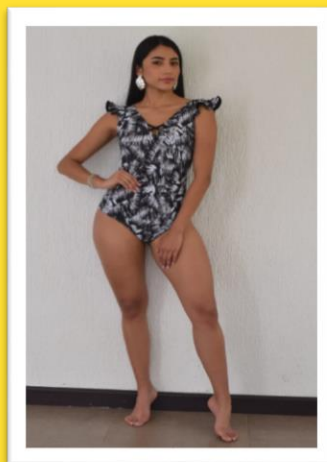

**ORGANIZA:**

**MARCAS PARTICIPANTES EN TIENDA VIRTUAL CONFECCIÓN Y MAGIA RIOSUCIO**

**AQUA SWIMWEAR**

**3176443885**

**COOPROTEXTIL**

**3127045324**

**D-TRIBUS**

**3146008058**