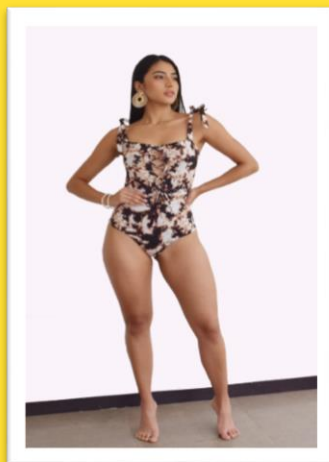

**ORGANIZA:**

**MARCAS PARTICIPANTES EN TIENDA VIRTUAL CONFECCIÓN Y MAGIA RIOSUCIO**

**AQUA SWIMWEAR**

**3176443885**

**COOPROTEXTIL**

**3127045324**

**D-TRIBUS**

**3146008058**