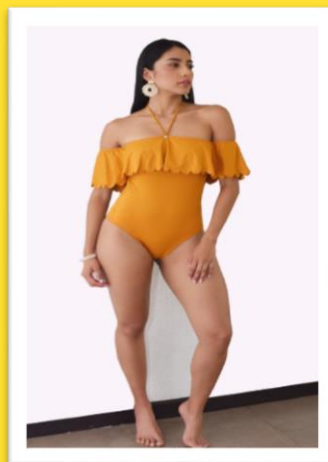

**ORGANIZA:**

**MARCAS PARTICIPANTES EN TIENDA VIRTUAL CONFECCIÓN Y MAGIA RIOSUCIO**

**AQUA SWIMWEAR**

**3176443885**

**COOPROTEXTIL**

**3127045324**

**D-TRIBUS**

**3146008058**