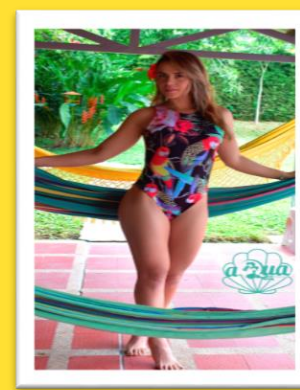

**ORGANIZA:**

**MARCAS PARTICIPANTES EN TIENDA VIRTUAL CONFECCIÓN Y MAGIA RIOSUCIO**

**AQUA SWIMWEAR**

**3176443885**

**COOPROTEXTIL**

**3127045324**

**D-TRIBUS**

**3146008058**